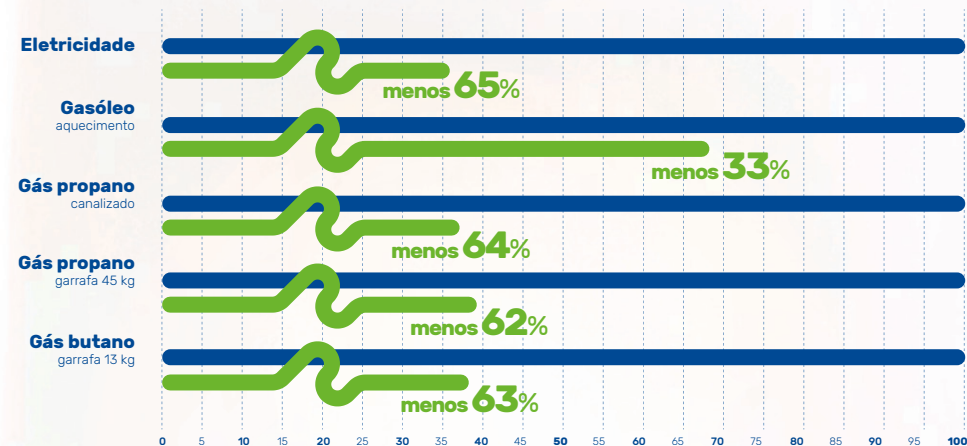

1. Edifícios coletivos (segmento conversão) ligados há mais de 2 anos;
2. Instalação das redes de gás (desde o contador até aos aparelhos de queima);
3. Trabalhos necessários à construção das redes, com tubagem instalada à vista (de acordo com a lei em vigor);
4. Ligação de 2 gasodomésticos por habitação;
5. Certificação da instalação;
6. Conversão de caldeiras de condensação (todas as marcas) e de caldeiras BaxiRoca, Chaffoteaux et Maury e Saunier Duval;
7. Garantia de 2 anos (instalação de gás e transformação dos aparelhos).

Serviços não incluídos: Fornecimento/Aplicação de calha estética; Conversão de placas SIME e De Dietrich; Conversão de lazeiras a gás; Deslocação do ponto de água.

Todos os valores apresentados incluem IVA à taxa legal em vigor. Não dispensa a consulta das "Condições gerais do contrato de infraestruturação de imóveis para gás natural".

Bem-estar dia a dia

O gás natural permite-lhe usufruir sempre de água quente, cozinhar e aquecer toda a casa, sem falhas ou incómodos. O abastecimento é contínuo (24h/dia, 365 dias/ano) através de redes construídas com as tecnologias mais avançadas.

Adira já ao gás natural!
Garanta conforto, bem-estar e poupança
ao dia a dia da sua família.

Compensa mesmo!

Veja quanto pode poupar

Consulte o comparativo, com consumos médios,
e veja como pode reduzir os seus custos mensais de energia.

Adesão
até 30.06.2021

Ligação
até 31.12.2021

Custo/mês

Eletricidade	Gasóleo aquecimento	Gás propano canalizado	Gás propano garrafa 45 kg	Gás butano garrafa 13 kg
51,86 €	26,89 €	50,68 €	45,55 €	50,94 €
Gás natural 18,08 €	Gás natural 18,08 €	Gás natural 18,19 €	Gás natural 17,47 €	Gás natural 19,06 €

Poupança/ano com gás natural

405,40 €	105,76 €	389,92 €	336,91 €	382,50 €
Considera-se o consumo de 3700 kWh/ano de eletricidade e de 3700 kWh/ano de gás natural.	Considera-se o consumo de 311 lts/ano de gasóleo e de 3700 kWh/ano de gás natural.	Considera-se o consumo de 144 m³/ano de gás propano e de 3726 kWh/ano de gás natural.	Considera-se o consumo de 0,5 garrafas (45 kg) de gás propano/mês e de 3551 kWh/ano de gás natural.	Considera-se o consumo de 2 garrafas (13 kg) de gás butano/mês e de 3963 kWh/ano de gás natural.